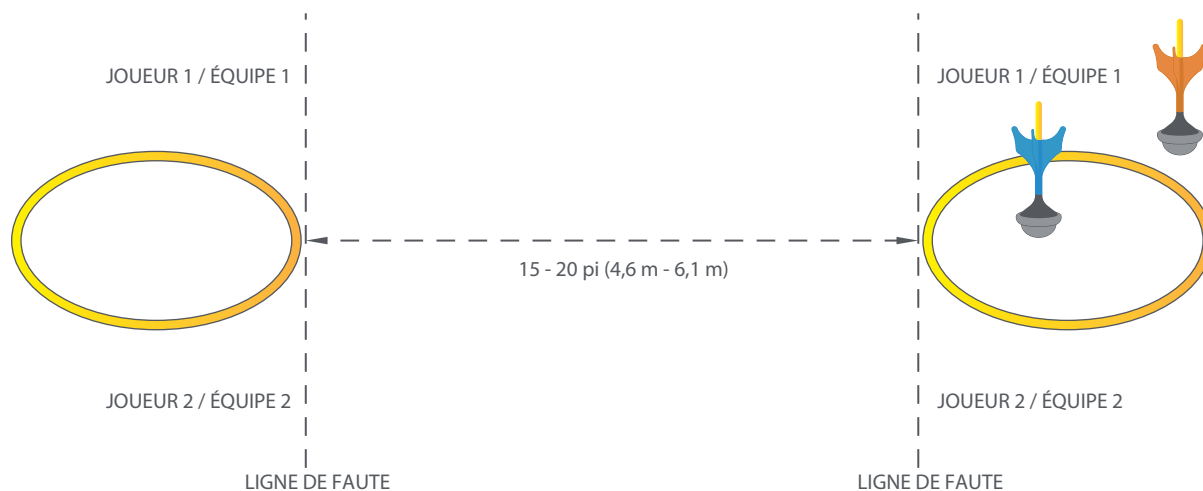

**NOTE:** The foul lines are usually 15ft - 20ft apart depending on age and ability of players. Players/teams will alternate throws with the opposing player/team.

- A bulls-eye (or dart inside the circle) is worth three points, and if no bullseye is scored, the nearest dart to the ring in any direction will score one point.
- If both teams get a dart inside the circle the points for both teams are cancelled out.
- The first player/team to reach 21 points, wins. The winning score is flexible and you may choose to set your score to any amount, as agreed upon by both players/teams in advance.

## DIAGRAMME 1 : LISTE DES PIÈCES

(2) fléchette du ciel à pointe souple - orange

(2) fléchette du ciel à pointe souple - bleue

(2) anneaux de pointage

## DIAGRAMME 2 : ZONE OU ESPACE DE JEU DES FLÉCHETTES DU CIEL À POINTES SOUPLES

**REMARQUE :** Les lignes de faute sont habituellement situées de 15 à 20 pi l'une de l'autre en fonction de l'âge et de l'habileté des joueurs. Les joueurs ou équipes alternent les tours avec le joueur ou l'équipe adverse.